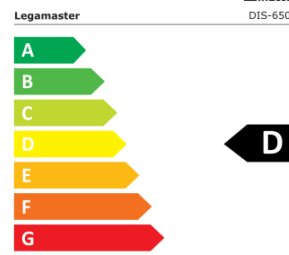

136 kWh/1000h

20180101

Spécifications

Largeur de la lunette	23.1 mm
Type HD	4K Ultra HD
Angle de vision	H: 178 ° / V: 178 °
Diagonale d'affichage	65 "
Luminosité de l'écran	400 cd/m²
Rapport de contraste typique / dynamique	1200 / - (:1 / :1)
Temps de réponse	8 ms
Afficher le nombre de couleurs	1.073 billion colours
Résolution d'affichage / taux de rafraîchissement	3840 x 2160 / 60 (px / fps)
Emplacement pour le projecteur	Oui
Sans ventilateur	Oui
Commande d'affichage	Clavier, RS-232C, Télécommande IR
Enceinte	2x15W
Interface de montage	600x400, M8
Power / Sleep / Standby	170 / - / 0.5 (W)
Durabilité / Durée de vie utile	18/7 / 50000 (Les heures)
Les connecteurs d'entrée	HDMI 2.0, DisplayPort 1.2, VGA, DVI-D, BNC, USB 2.0 (2x), Audio in 3.5mm, Ethernet, RS232
Connecteurs de sortie	Audio out 3.5mm, SPDIF audio-out
Contenu de l'emballage	Guide d'installation rapide, Télécommande, Câble d'alimentation
Graphics	Mali G51
CPU	ARM Cortex A73x2, ARM Cortex A53x2
Mémoire interne	DDR / 2 (Gb)
Stockage sur disque	- / 16 (Gb)
Nombre d'années de garantie du produit	3 Années

Logistique

Quantité	1
Dimensions emballage	245 x 1660 x 1045 (mm)
Poids (gross/net)	42.50 kg / 31.50 kg