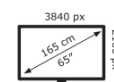

20180101

Spécifications

Largeur de la lunette	23.1 mm
Type HD	4K Ultra HD
Angle de vision	H: 178 ° / V: 178 °
Diagonale d'affichage	65 "
Luminosité de l'écran	400 cd/m²
Rapport de contraste typique / dynamique	1200 / - (:1 / :1)
Temps de réponse	8 ms
Afficher le nombre de couleurs	1.073 billion colours
Résolution d'affichage / taux de rafraîchissement	3840 x 2160 / 60 (px / fps)
Emplacement pour le projecteur	Oui
Sans ventilateur	Oui
Commande d'affichage	Clavier, RS-232C, Télécommande IR
Enceinte	2x15W
Interface de montage	600x400, M8
Power / Sleep / Standby	170 / - / 0.5 (W)
Durabilité / Durée de vie utile	18/7 / 50000 (Les heures)
Les connecteurs d'entrée	HDMI 2.0, DisplayPort 1.2, VGA, DVI-D, BNC, USB 2.0 (2x), Audio in 3.5mm, Ethernet, RS232
Connecteurs de sortie	Audio out 3.5mm, SPDIF audio-out
Contenu de l'emballage	Guide d'installation rapide, Télécommande, Câble d'alimentation
Graphics	Mali G51
CPU	ARM Cortex A73x2, ARM Cortex A53x2
Mémoire interne	DDR / 2 (Gb)
Stockage sur disque	- / 16 (Gb)
Nombre d'années de garantie du produit	3 Années

Logistique

Quantité	1
Dimensions emballage	245 x 1660 x 1045 (mm)
Poids (gross/net)	42.50 kg / 31.50 kg