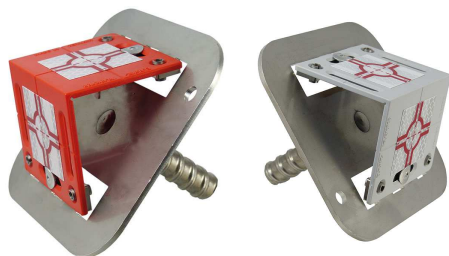

### RSAK130

**Plaque angulaire avec adaptateur en plastique ou en acier**  
**Winkel-Plakette mit Adapter in Kunststoff oder Stahl**

**Plaque en plastique angulaire (RSAK130) - rouge ou gris - 100 x 35 mm, H=30 mm**  
**Kunststoffplatte mit Winkel - rot oder grau**

### RSAMG80

**Adaptateur en acier inoxydable V4A avec tige filetée Dw 15 et plaque de mesure angulaire RS80 - RSAMG80**  
**V4A Edelstahl-Adapter mit Dw 15 Gewindestab und Winkel-VermessungsPlakette RS80 - RSAMG80**