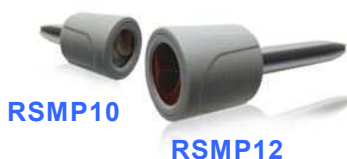

RSMP10

RSMP12