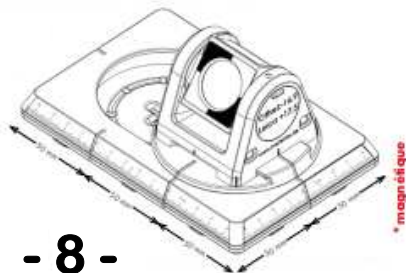

Aide à l'implantation pour les échafaudages de corde et les dalles de sol

Absteckhilfen für Schnurgerüste und Bodenplatten

Plaque de mesure de l'angle avec repère réfléchissant et règle pour mesurer l'angle - RS95

Winkel-Vermessungs-Plakette mit Reflexzielmarke und Lineal für Aufmasse

avec sortie au mètre / mit Meterausgang

rouge / rot	700370	prix / Preis	par pce / per Stk	18.55	50 pcs / Stk.	16.70

Aide au repérage pliable avec des lignes de référence dans toutes les directions
Absteckhilfe zusammenklappbar mit referenzlinien in alle Richtungen - RS96

Fonctions et avantages de l'aide à l'implantation RS96,

pliable, avec cible réflexe / RS97 avec cible
Cible réflexe : 20 x 20 mm plus lignes de référence - Hauteur de la cible : 20 mm Pliable

Facilite la mesure des axes au cordeau

Pour les relevés au niveau du sol

Les derniers 5 à 10 cm peuvent être mesurés rapidement et avec précision.

La mise d'aplomb précise de la barre de prisme n'est plus nécessaire

Échelle d'orientation pour la gauche et la droite - le chiffre 10 correspond à l'axe

Échelles d'orientation pour l'avant et l'arrière

Funktionen und Vorteile der Absteckhilfe RS96,

klappbar, mit Reflexzielmarke / RS97 mit Zielmarke

Reflexzielmarke: 20 x 20 mm plus Referenzlinien - Zielhöhe: 20 mm

Zusammenklappbar

Erleichtert das Einmessen der Achsen am Schnurgerüst

Für Aufmaße an der Bodenplatte

Gerade die letzten 5 bis 10 cm können schnell und exakt eingemessen werden

Das präzise Loten des Prismenstabs entfällt

Orientierungsskala für links und für rechts - die Zahl 10 entspricht der Achse

Orientierungsskalen für vor und zurück

Aide à l'implantation / Ansteckhilfe RS 96

rouge / rot	700390	prix / Preis	par pce / per Stk	45.80	10 pcs / Stk.	41.25

Aide à l'implantation / Ansteckhilfe RS 97

rouge / rot	700398	prix / Preis	par pce / per Stk	45.80	10 pcs / Stk.	41.25

Aide à l'implantation pour stations totales robotiques RS150M - magnétique

700395

Absteckhilfe für Robotik Totalstationen RS150M - magnetisch

Avantages : implantation rapide et précise. Indication directe du point de mesure sur les surfaces horizontales et verticales.

CHF 193.20

Vorteile: schnelles und exaktes Abstecken. Direkte Anzeichen des Messpunktes auf horizontale und vertiaklen Oberflächen.

- 8 -