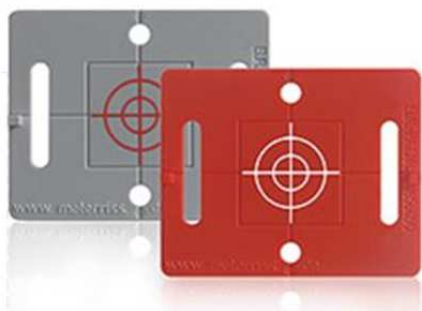

L'assortiment Plaquettes de surveillance

Das Sortiment Meterriss-Plaketten

RS70 + RS71

Plaquette de mesure (RS70) - rouge ou gris
Meterriss-Plakette - rot oder grau

avec croix blanc, 75 x 60 mm rouge - **non autocollante**

mit weissem Fadenkreuz, 75 x 60 mm rot - **nicht selbstklebend**

rouge / rot	700220	prix / Preis	par pce / per Stk	3.40	100 pcs / Stk.	3.05
gris / grau	700225	prix / Preis	par pce / per Stk	3.40	100 pcs / Stk.	3.05

Plaquette de mesure (RS71) - rouge ou gris
Meterriss-Plakette - rot oder grau

avec croix blanc, 75 x 60 mm rouge - **autocollante**

mit weissem Fadenkreuz, 75 x 60 mm rot - **selbstklebend**

rouge / rot	700230	prix / Preis	par pce / per Stk	3.55	100 pcs / Stk.	3.20
gris / grau	700235	prix / Preis	par pce / per Stk	3.55	100 pcs / Stk.	3.20