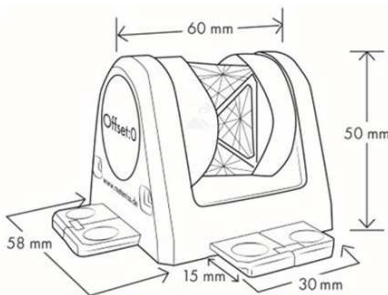

Mini prisme avec fonction de rotation et de basculement

Mini Prisma mit Dreh- und Kippfunktion

RSMP480

RSMP490M

magnétique / magnetisch