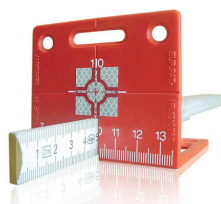

Aide à l'implantation avec cibles réflexes

Absteckhilfe mit Reflexzielmarken

RS95

Cible réfléchissante
Reflexzielmarke