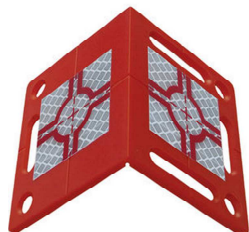

L'assortiment Plaquettes de surveillance

Das Sortiment Meterriss-Plaketten

RS80 + RS90 + RS100

Plaque d'arpentage angulaire (RS80) - rouge ou gris Winkel-Vermessungs-Plakette - rot oder grau						
avec 2 cibles 40 x 40 mm, 75 x 90 mm - H=47 mm						
2 Reflexzielmarken 40 x 40 mm, 75 x 90 mm-H=47 mm						
rouge / rot	700300	prix / Preis	par pce / per Stk	12.50	50 pcs / Stk.	11.25
gris / grau	700310	prix / Preis	par pce / per Stk	12.50	50 pcs / Stk.	11.25