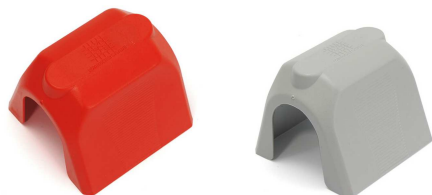

Mini prisme avec fonction de rotation et de basculement Miniprisme mit Dreh- und Kippfunktion

Accessoires pour mini-prisme et marques réfléchissantes Zubehör für Miniprisme und Reflexmarken

Schutzkappe RSPC 10
Protection Cap RSPC 10