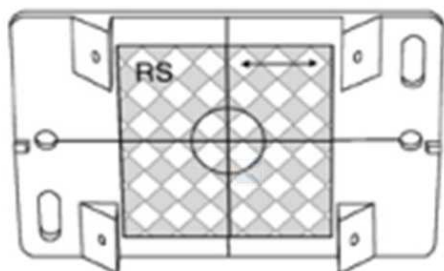

RSAKZ6

Plaque de support en plastique (RSAKZ6) - rouge ou gris
Kunststoff-Trägerplatte - rot oder grau

avec cible Relfex 60 x 60 mm - **non autocollante**

mit Relfexzielmarke 60 x 60 mm - **nicht selbstklebend**

rouge / rot	500110	prix / Preis	par pce / per Stk	10.90	50 pcs / Stk.	9.80
gris / grau	500115	prix / Preis	par pce / per Stk	10.90	50 pcs / Stk.	9.80

**Pour tous les produits plus d'informations dans le SHOP -
seulement entrer le numéro d'article.**

**Für alle Produkte mehr information im SHOP -
nur die Artikel-Nr. eingeben.**

- 4 -