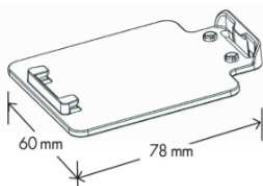

Cache / Schutzkappe RSPC10						
Cache de protection / Schutzkappe						
rouge / rot	600900	prix / Preis	par pce / per Stk	6.70	10 pcs / Stk.	6.05
gris / grau	600905	prix / Preis	par pce / per Stk	6.70	10 pcs / Stk.	6.05

Cache / Schutzkappe RSPC10M						
Cache de protection, magnétique / Schutzkappe, magnetisch						
rouge / rot	600910	prix / Preis	par pce / per Stk	7.90	10 pcs / Stk.	7.10
gris / grau	600915	prix / Preis	par pce / per Stk	7.90	10 pcs / Stk.	7.10

Adaptateur / Adapter RSFP-X80g - emb. de 10 pcs / Pak. 10 Stk.						
Adaptateur pour mini-prisme pivotant et marques réfléchissantes Adapter für schwenkbare Miniprisme und Reflexmarken						
gris / grau	600920	prix / Preis	par pce / per Stk	51.--	20+ pcs / Stk.	4.60

Adaptateur / Adapter RSFP-X80g - emb. de 10 pcs / Pak. 10 Stk.						
Adaptateur pour mini-prisme pivotant et marques réfléchissantes Adapter für schwenkbare Miniprisme und Reflexmarken						
rouge / rot	600925	prix / Preis	par pce / per Stk	51.--	20+ pcs / Stk.	4.60

**Pour tous les produits plus d'informations dans le SHOP -
seulement entrer le numéro d'article.**

**Für alle Produkte mehr information im SHOP -
nur die Artikel-Nr. eingeben.**

- 16 -