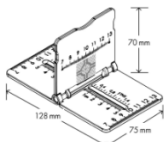

Aide à l'implantation avec cibles réflexes

Absteckhilfe mit Reflexzielmarken

RS95

Cible réfléchissante
Reflexzielmarke

RS96

Cible réfléchissante
Reflexzielmarke

RS97

Cible
Zielmarke

Aide à l'implantation pour les échafaudages de corde et les dalles de sol

Absteckhilfen für Schnurgerüste und Bodenplatten

Plaque de mesure de l'angle avec repère réfléchissant et règle pour mesurer l'angle - RS95

Winkel-Vermessungs-Plakette mit Reflexzielmarke und Lineal für Aufmasse

avec sortie au mètre / mit Meterausgang

rouge / rot	700370	prix / Preis	par pce / per Stk	18.55	50 pcs / Stk.	16.70

Aide au repérage pliable avec des lignes de référence dans toutes les directions
Absteckhilfe zusammenklappbar mit referenzlinien in alle Richtungen - RS96

Fonctions et avantages de l'aide à l'implantation RS96,

pliable, avec cible réflexe / RS97 avec cible
Cible réflexe : 20 x 20 mm plus lignes de référence - Hauteur de la cible : 20 mm Pliable

Facilite la mesure des axes au cordeau

Pour les relevés au niveau du sol

Les derniers 5 à 10 cm peuvent être mesurés rapidement et avec précision.

La mise d'aplomb précise de la barre de prisme n'est plus nécessaire

Échelle d'orientation pour la gauche et la droite - le chiffre 10 correspond à l'axe

Échelles d'orientation pour l'avant et l'arrière

Funktionen und Vorteile der Absteckhilfe RS96,

klappbar, mit Reflexzielmarke / RS97 mit Zielmarke

Reflexzielmarke: 20 x 20 mm plus Referenzlinien - Zielhöhe: 20 mm

Zusammenklappbar

Erleichtert das Einmessen der Achsen am Schnurgerüst

Für Aufmaße an der Bodenplatte

Gerade die letzten 5 bis 10 cm können schnell und exakt eingemessen werden

Das präzise Loten des Prismenstabs entfällt

Orientierungsskala für links und für rechts - die Zahl 10 entspricht der Achse