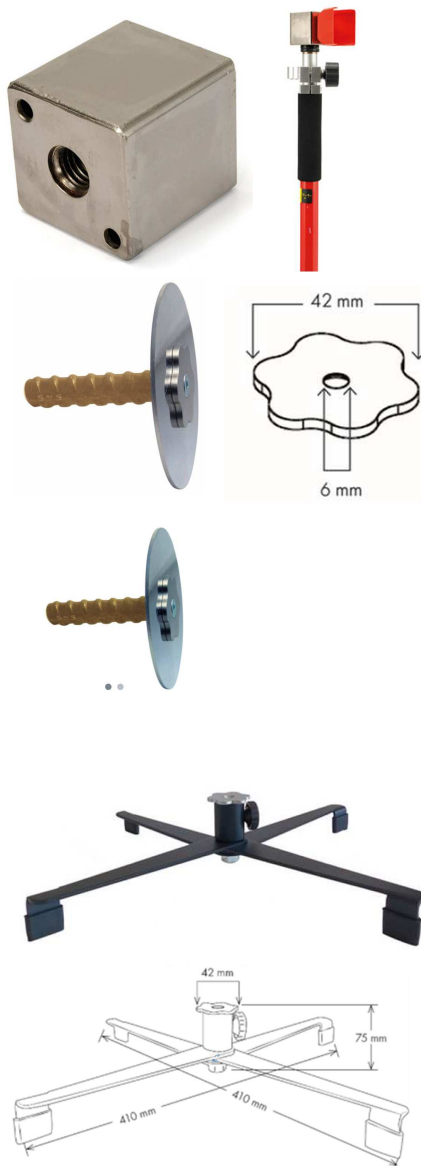

Support en croix pliable avec point fixe RSFP-X90 Kreuzständer faltbar mit Fixpunkt RSFP-X90

Le support en croix RSFP-X98 de Rothbucher fait partie du système révolutionnaire "Un point de référence pour tous les instruments". Avec les points fixes RSFP-X90, RSFP-X99, RSFP-X99-11+12, les adaptateurs RSFP-X90-1, RSFP-X90-2 et RSFP-X90-3, RSFP-X90-5, RSFP-X90-20, -21, -25, -26, RSFP-X90-30, RSFP-X98 ainsi que la ventouse RSSV-X90, le repère de visée réflexe, le mini prisme et les repères laser et drone peuvent toujours être positionnés exactement au même endroit.

Der Kreuzständer RSFP-X98 von Rothbucher ist Teil des revolutionären Systems "Ein Referenzpunkt für alle Instrumente". Mit den Fixpunkten RSFP-X90, RSFP-X99, RSFP-X99-11+12, den Adaptern RSFP-X90-1, RSFP-X90-2 und RSFP-X90-3, RSFP-X90-5, RSFP-X90-20, -21, -25, -26, RSFP-X90-30, RSFP-X98 sowie dem Saugnapf RSSV-X90 können Reflexzielmarke, Miniprisma und Laser- und Drohnen-Marken immer wieder am exakt gleichen Platz positioniert werden.

	600840	prix / Preis	par pce / per Stk	63.20	5 pcs / Stk.	56.80