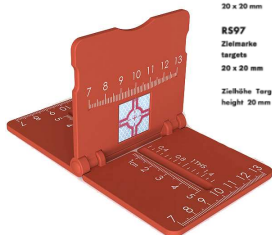

Aide à l'implantation avec cibles réflexes

Absteckhilfe mit Reflexzielmarken

RS95

Cible réfléchissante
Reflexzielmarke

RS96

Cible réfléchissante
Reflexzielmarke

RS97

Cible
Zielmarke

Aide à l'implantation pour les échafaudages de corde et les dalles de sol

Absteckhilfen für Schnurgerüste und Bodenplatten

Plaque de mesure de l'angle avec repère réfléchissant et règle pour mesurer l'angle - RS95

Winkel-Vermessungs-Plakette mit Reflexzielmarke und Lineal für Aufmasse

avec sortie au mètre / mit Meterausgang

rouge / rot	700370	prix / Preis	par pce / per Stk	18.55	50 pcs / Stk.	16.70

Aide au repérage pliable avec des lignes de référence dans toutes les directions
Absteckhilfe zusammenklappbar mit referenzlinien in alle Richtungen - RS96

Fonctions et avantages de l'aide à l'implantation RS96,

pliable, avec cible réflexe / RS97 avec cible
Cible réflexe : 20 x 20 mm plus lignes de référence - Hauteur de la cible : 20 mm Pliable

Facilite la mesure des axes au cordeau

Pour les relevés au niveau du sol

Les derniers 5 à 10 cm peuvent être mesurés rapidement et avec précision.

La mise d'aplomb précise de la barre de prisme n'est plus nécessaire

Échelle d'orientation pour la gauche et la droite - le chiffre 10 correspond à l'axe

Échelles d'orientation pour l'avant et l'arrière

Funktionen und Vorteile der Absteckhilfe RS96,

klappbar, mit Reflexzielmarke / RS97 mit Zielmarke

Reflexzielmarke: 20 x 20 mm plus Referenzlinien - Zielhöhe: 20 mm

Zusammenklappbar

Erleichtert das Einmessen der Achsen am Schnurgerüst

Für Aufmaße an der Bodenplatte

Gerade die letzten 5 bis 10 cm können schnell und exakt eingemessen werden

Das präzise Loten des Prismenstabs entfällt

Orientierungsskala für links und für rechts - die Zahl 10 entspricht der Achse