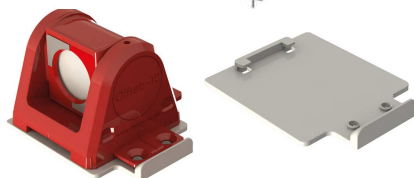

Cache / Schutzkappe RSPC10						
Cache de protection / Schutzkappe						
rouge / rot	600900	prix / Preis	par pce / per Stk	6.70	10 pcs / Stk.	6.05
gris / grau	600905	prix / Preis	par pce / per Stk	6.70	10 pcs / Stk.	6.05

Cache / Schutzkappe RSPC10M						
Cache de protection, magnétique / Schutzkappe, magnetisch						
rouge / rot	600910	prix / Preis	par pce / per Stk	7.90	10 pcs / Stk.	7.10
gris / grau	600915	prix / Preis	par pce / per Stk	7.90	10 pcs / Stk.	7.10

Adaptateur / Adapter RSFP-X80g - emb. de 10 pcs / Pak. 10 Stk.						
Adaptateur pour mini-prisme pivotant et marques réfléchissantes Adapter für schwenkbare Miniprisme und Reflexmarken						
gris / grau	600920	prix / Preis	par pce / per Stk	51.--	20+ pcs / Stk.	4.60

Adaptateur / Adapter RSFP-X80g - emb. de 10 pcs / Pak. 10 Stk.						
Adaptateur pour mini-prisme pivotant et marques réfléchissantes Adapter für schwenkbare Miniprisme und Reflexmarken						
rouge / rot	600925	prix / Preis	par pce / per Stk	51.--	20+ pcs / Stk.	4.60

**Pour tous les produits plus d'informations dans le SHOP -
seulement entrer le numéro d'article.**

**Für alle Produkte mehr information im SHOP -
nur die Artikel-Nr. eingeben.**

- 16 -