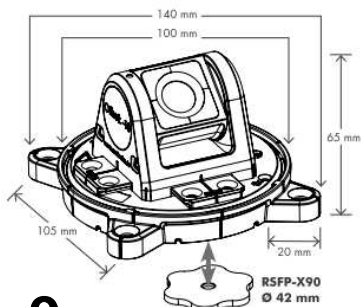

RSMP390M

- 9 -