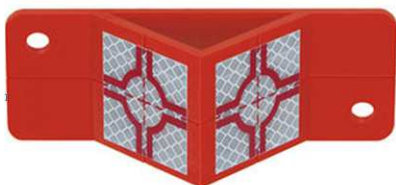

L'assortiment Plaquettes de surveillance

Das Sortiment Meterriss-Plaketten

RSAK130