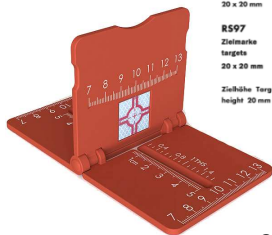

Aide à l'implantation avec cibles réflexes

Absteckhilfe mit Reflexzielmarken

Aide à l'implantation pour les échafaudages de corde et les dalles de sol

Absteckhilfen für Schnurgerüste und Bodenplatten

RS95

Cible réfléchissante
Reflexzielmarke

RS96

Cible réfléchissante
Reflexzielmarke

RS97

Cible
Zielmarke

Plaque de mesure de l'angle avec repère réfléchissant et règle pour mesurer l'angle - RS95

Winkel-Vermessungs-Plakette mit Reflexzielmarke und Lineal für Aufmasse

avec sortie au mètre / mit Meterausgang

rouge / rot	700370	prix / Preis	par pce / per Stk	17.50	50 pcs / Stk.	16.60

Aide au repérage pliable avec des lignes de référence dans toutes les directions
Absteckhilfe zusammenklappbar mit referenzlinien in alle Richtungen - RS96

Fonctions et avantages de l'aide à l'implantation RS96, pliable, avec cible réflexe / RS97 avec cible

Cible réflexe : 20 x 20 mm plus lignes de référence - Hauteur de la cible : 20 mm pliable, facilite la mesure des axes au cordeau

Pour les relevés au niveau du sol Les derniers 5 à 10 cm peuvent être mesurés rapidement et avec précision.

La mise d'aplomb précise de la barre de prisme n'est plus nécessaire

Échelle d'orientation pour la gauche et la droite - le chiffre 10 correspond à l'axe

Échelles d'orientation pour l'avant et l'arrière