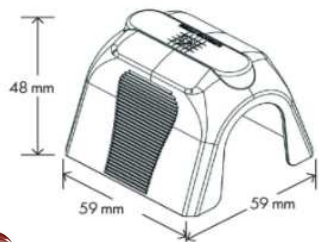

Accessoires pour mini-prisme et marques réfléchissantes Zubehör für Miniprisme und Reflexmarken

Cache / Schutzkappe RSPC10

Cache de protection / Schutzkappe

rouge / rot	600900	prix / Preis	par pce / per Stk	6.70	10 pcs / Stk.	6.05
gris / grau	600905	prix / Preis	par pce / per Stk	6.70	10 pcs / Stk.	6.05

Cache / Schutzkappe RSPC10M

Cache de protection, magnétique / Schutzkappe, magnetisch

rouge / rot	600910	prix / Preis	par pce / per Stk	7.90	10 pcs / Stk.	7.10
gris / grau	600915	prix / Preis	par pce / per Stk	7.90	10 pcs / Stk.	7.10

Adaptateur / Adapter RSFP-X80g - emb. de 10 pcs / Pak. 10 Stk.

Adaptateur pour mini-prisme pivotant et marques réfléchissantes
Adapter für schwenkbare Miniprisme und Reflexmarken

gris / grau	600920	prix / Preis	emb / Pack.	41.--		

Adaptateur / Adapter RSFP-X80g - emb. de 10 pcs / Pak. 10 Stk.

Adaptateur pour mini-prisme pivotant et marques réfléchissantes
Adapter für schwenkbare Miniprisme und Reflexmarken

rouge / rot	600925	prix / Preis	emb / Pack.	41.--		

Fond magnétique / Magnettof MS1062 von Rothbucher Systeme

L'aimant MS1062 possède une force magnétique très puissante qui permet une fixation durable. Il est idéal pour la fixation des prismes RSMP380 et RSMP480 de Rothbucher Systeme

Der Magnet MS1062 hat eine sehr starke Magnetkraft, die eine dauerhafte Befestigung ermöglicht. Er ist ideal für die Befestigung der Prismen RSMP380 und RSMP480 von Rothbucher Systeme

	600930	prix / Preis	par pce / per Stk	11.25	5 pcs / Stk.	10.60

Adaptateur Leica pour le système de points fixes Rothbuch RSFP-X99-5 Leica Adapter für Rothbucher Fixpunktsystem RSFP-X99-5

Modèle spécial pour les tenons Leica et le système de points fixes Rothbucher, qui a fait ses preuves

Plaque de base magnétique intégrée pour une force de maintien extrêmement élevée

Spezielle Ausführung für Leica-Zapfen und das bewährte Rothbucher Fixpunktsystem
Integrierte magnetische Bodenplatte für eine extrem hohe Haltekraft

	600935	prix / Preis	par pce / per Stk	82.--	5 pcs / Stk.	78.--

- 17 -