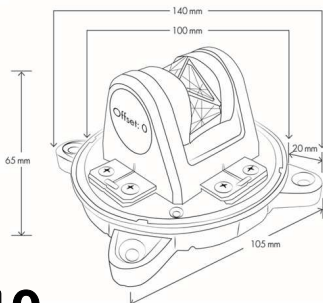

- 10 -

Mini prisme et pivotant + magnétiques

Mini Prisma dreh- und schwenkbar + magnetisch

Fonctions et avantages du RSMP480M - Mini prisme de 220°

Funktionen und Vorteile des RSMP480M - 220° Mini Prisma

Permet de viser le point de référence depuis presque toutes les directions.
Offset 0, Leica 34,4 - hauteur de l'axe de basculement 30 mm
Grâce à la gamme d'accessoires RS, un montage rapide et simple sur presque toutes les surfaces est garanti.
Disponible également en version RSMP480M pour le monitoring de la voie.
Un produit de la série "Un point de référence pour tous les instruments".
Le prisme est revêtu d'argent

Ermöglicht das Anpeilen des Referenzpunktes aus nahezu allen Richtungen
Offset 0, Leica 34,4 - Kippachshöhe 30 mm
Dank des RS Zubehörprogramms ist eine schnelle und einfache Montage an fast allen Oberflächen gewährleistet
Auch als Version RSMP480M für Gleismonitoring erhältlich
Ein Produkt aus der Reihe „Ein Referenzpunkt für alle Instrumente“
Das Prisma ist silberbeschichtet

revêtu d'argent / silberbeschichtet

pivotant à 220° / um 220° schwenkbar

gris / grau	600740	prix / Preis	par pce / per Stk	614.--	5 pcs / Stk.	584.--

recouvert de cuivre / kupferbeschichtet

pivotant à 220° / um 220° schwenkbar

gris / grau	600750	prix / Preis	par pce / per Stk	614.--	5 pcs / Stk.	584.--

Fonctions et avantages du RSMP490M - Mini prisme de 220°

Funktionen und Vorteile des RSMP490M - 220° Mini Prisma

Permet de viser le point de référence depuis presque toutes les directions.
Offset 0, Leica 34,4 - hauteur de l'axe de basculement 30 mm
Grâce à la gamme d'accessoires RS, un montage rapide et simple sur presque toutes les surfaces est garanti. Disponible également en version RSMP480M pour le monitoring de la voie.
Un produit de la série "Un point de référence pour tous les instruments".
Le prisme est revêtu d'argent

Ermöglicht das Anpeilen des Referenzpunktes aus nahezu allen Richtungen
Offset 0, Leica 34,4 - Kippachshöhe 30 mm
Dank des RS Zubehörprogramms ist eine schnelle und einfache Montage an fast allen Oberflächen gewährleistet
Auch als Version RSMP480M für Gleismonitoring erhältlich
Ein Produkt aus der Reihe „Ein Referenzpunkt für alle Instrumente“
Das Prisma ist silberbeschichtet

revêtu d'argent / silberbeschichtet

pivotant à 220° / um 220° schwenkbar

rouge / rot	600760	prix / Preis	par pce / per Stk	624.--	5 pcs / Stk.	593.--

recouvert de cuivre / kupferbeschichtet

pivotant à 220° / um 220° schwenkbar

rouge / rot	600770	prix / Preis	par pce / per Stk	624.--	5 pcs / Stk.	593.--