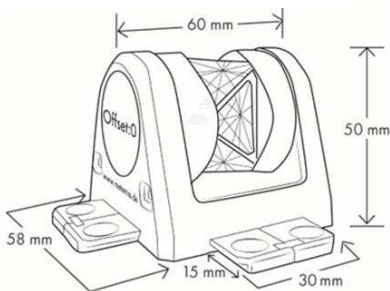

Mini prisme avec fonction de rotation et de basculement

Mini Prisma mit Dreh- und Kippfunktion

RSMP480M

magnétique / magnetisch

RSMP490M

magnétique / magnetisch