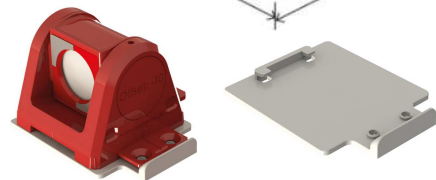

Accessoires pour mini-prisme et marques réfléchissantes Zubehör für Miniprisme und Reflexmarken

Cache / Schutzkappe RSPC10

Cache de protection / Schutzkappe

rouge / rot	600900	prix / Preis	par pce / per Stk	6.70	10 pcs / Stk.	6.05
gris / grau	600905	prix / Preis	par pce / per Stk	6.70	10 pcs / Stk.	6.05

Cache / Schutzkappe RSPC10M

Cache de protection, magnétique / Schutzkappe, magnetisch

rouge / rot	600910	prix / Preis	par pce / per Stk	7.90	10 pcs / Stk.	7.10
gris / grau	600915	prix / Preis	par pce / per Stk	7.90	10 pcs / Stk.	7.10

Adaptateur / Adapter RSFP-X80g - emb. de 10 pcs / Pak. 10 Stk.

Adaptateur pour mini-prisme pivotant et marques réfléchissantes
Adapter für schwenkbare Miniprisme und Reflexmarken

gris / grau	600920	prix / Preis	emb / Pack.	41.--		

Adaptateur / Adapter RSFP-X80g - emb. de 10 pcs / Pak. 10 Stk.

Adaptateur pour mini-prisme pivotant et marques réfléchissantes
Adapter für schwenkbare Miniprisme und Reflexmarken

rouge / rot	600925	prix / Preis	emb / Pack.	41.--		

Fond magnétique / Magnettof MS1062 von Rothbucher Systeme

L'aimant MS1062 possède une force magnétique très puissante qui permet une fixation durable. Il est idéal pour la fixation des prismes RSMP380 et RSMP480 de Rothbucher Systeme

Der Magnet MS1062 hat eine sehr starke Magnetkraft, die eine dauerhafte Befestigung ermöglicht. Er ist ideal für die Befestigung der Prismen RSMP380 und RSMP480 von Rothbucher Systeme

	600930	prix / Preis	par pce / per Stk	11.25	5 pcs / Stk.	10.60

Adaptateur Leica pour le système de points fixes Rothbuch RSFP-X99-5 Leica Adapter für Rothbucher Fixpunktsystem RSFP-X99-5

Modèle spécial pour les tenons Leica et le système de points fixes Rothbucher, qui a fait ses preuves

Plaque de base magnétique intégrée pour une force de maintien extrêmement élevée

Spezielle Ausführung für Leica-Zapfen und das bewährte Rothbucher Fixpunktsystem
Integrierte magnetische Bodenplatte für eine extrem hohe Haltekraft

	600935	prix / Preis	par pce / per Stk	82.--	5 pcs / Stk.	78.--

- 17 -