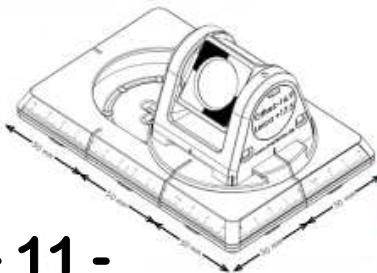

Plaque de mesure de l'angle avec repère réfléchissant et règle pour mesurer l'angle - RS95

Winkel-Vermessungs-Plakette mit Reflexzielmarke und Lineal für Aufmasse

avec sortie au mètre / mit Meterausgang

rouge / rot	700370	prix / Preis	par pce / per Stk	17.50	50 pcs / Stk.	16.60

Aide au repérage pliable avec des lignes de référence dans toutes les directions
Absteckhilfe zusammenklappbar mit referenzlinien in alle Richtungen - RS96

Fonctions et avantages de l'aide à l'implantation RS96, pliable, avec cible réflexe / RS97 avec cible

Cible réflexe : 20 x 20 mm plus lignes de référence - Hauteur de la cible : 20 mm pliable, facilite la mesure des axes au cordeau

Pour les relevés au niveau du sol Les derniers 5 à 10 cm peuvent être mesurés rapidement et avec précision.

La mise d'aplomb précise de la barre de prisme n'est plus nécessaire

Échelle d'orientation pour la gauche et la droite - le chiffre 10 correspond à l'axe

Échelles d'orientation pour l'avant et l'arrière

Funktionen und Vorteile der Absteckhilfe RS96, klappbar, mit Reflexzielmarke / RS97 mit Zielmarke
Reflexzielmarke: 20 x 20 mm plus Referenzlinien - Zielhöhe: 20 mm
Zusammenklappbar
Erleichtert das Einmessen der Achsen am Schnurgerüst
Für Aufmaße an der Bodenplatte Gerade die letzten 5 bis 10 cm können schnell und exakt eingemessen werden
Das präzise Loten des Prismenstabs entfällt
Orientierungsskala für links und für rechts - die Zahl 10 entspricht der Achse
Orientierungsskalen für vor und zurück

Aide à l'implantation / Absteckhilfe RS 96

rouge / rot	700390	prix / Preis	par pce / per Stk	39.90	10 pcs / Stk.	37.90

Aide à l'implantation / Absteckhilfe RS 97

rouge / rot	700398	prix / Preis	par pce / per Stk	39.90	10 pcs / Stk.	37.90

Aide à l'implantation pour stations totales robotiques RS150M - magnétique

Absteckhilfe für Robotik Totalstationen RS150M - magnetisch

700395

Avantages : implantation rapide et précise. Indication directe du point de mesure sur les surfaces horizontales et verticales.

179.40

Vorteile: schnelles und exaktes Abstecken. Direkte Anzeichen des Messpunktes auf horizontale und vertiaklen Oberflächen.

- 11 -

Bureautique **I**nformatique **S**ystèmes
K O H L E R

B.I.S. KOHLER
Bureautique Informatique Systèmes
Route des Deux-Villages 68
1806 St-Légier

www.biskohler.ch

• info@biskohler.ch

• Tél. 021 921 54 19