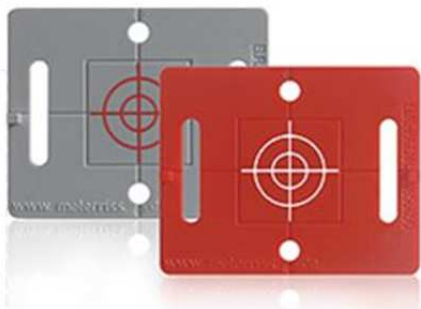

L'assortiment Plaquettes de surveillance

Das Sortiment Meterriss-Plaketten

RS70 + RS71

Plaquette de mesure (RS70) - rouge ou gris
Meterriss-Plakette - rot oder grau

avec croix blanc, 75 x 60 mm rouge - non autocollante

mit weissem Fadenkreuz, 75 x 60 mm rot - nicht selbstklebend

rouge / rot	700220	prix / Preis	par pce / per Stk	3.40	100 pcs / Stk.	3.05
gris / grau	700225	prix / Preis	par pce / per Stk	3.40	100 pcs / Stk.	3.05

Plaquette de mesure (RS71) - rouge ou gris
Meterriss-Plakette - rot oder grau

avec croix blanc, 75 x 60 mm rouge - autocollante

mit weissem Fadenkreuz, 75 x 60 mm rot - selbstklebend

rouge / rot	700230	prix / Preis	par pce / per Stk	3.55	100 pcs / Stk.	3.20
gris / grau	700235	prix / Preis	par pce / per Stk	3.55	100 pcs / Stk.	3.20