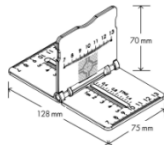

Aide à l'implantation avec cibles réflexes

Absteckhilfe mit Reflexzielmarken

Aide à l'implantation pour les échafaudages de corde et les dalles de sol

Absteckhilfen für Schnurgerüste und Bodenplatten

RS95

Cible réfléchissante
Reflexzielmarke

RS96

Cible réfléchissante
Reflexzielmarke

RS97

Cible
Zielmarke

Plaque de mesure de l'angle avec repère réfléchissant et règle pour mesurer l'angle - RS95

Winkel-Vermessungs-Plakette mit Reflexzielmarke und Lineal für Aufmasse

avec sortie au mètre / mit Meterausgang

rouge / rot	700370	prix / Preis	par pce / per Stk	17.50	50 pcs / Stk.	16.60

Aide au repérage pliable avec des lignes de référence dans toutes les directions
Absteckhilfe zusammenklappbar mit referenzlinien in alle Richtungen - RS96

Fonctions et avantages de l'aide à l'implantation RS96, pliable, avec cible réflexe / RS97 avec cible

Cible réflexe : 20 x 20 mm plus lignes de référence - Hauteur de la cible : 20 mm pliable, facilite la mesure des axes au cordeau

Pour les relevés au niveau du sol Les derniers 5 à 10 cm peuvent être mesurés rapidement et avec précision.

La mise d'aplomb précise de la barre de prisme n'est plus nécessaire

Échelle d'orientation pour la gauche et la droite - le chiffre 10 correspond à l'axe

Échelles d'orientation pour l'avant et l'arrière