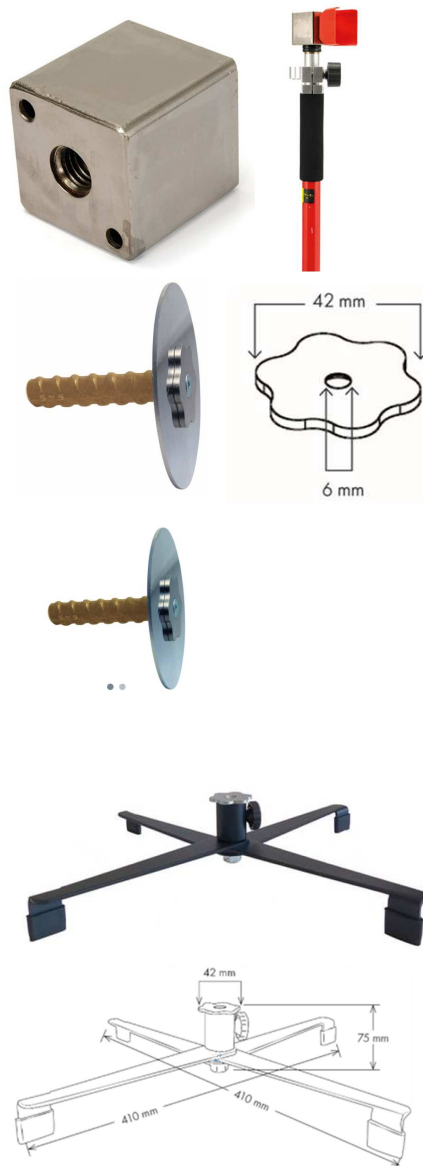

Support en croix pliable avec point fixe RSFP-X90 Kreuzständer faltbar mit Fixpunkt RSFP-X90

Le support en croix RSFP-X98 de Rothbucher fait partie du système révolutionnaire ""Un point de référence pour tous les instruments"". Avec les points fixes RSFP-X90, RSFP-X99, RSFP-X99-11+12, les adaptateurs RSFP-X90-1, RSFP-X90-2 et RSFP-X90-3, RSFP-X90-5, RSFP-X90-20, -21, -25, -26, RSFP-X90-30, RSFP-X98 ainsi que la ventouse RSSV-X90, le repère de visée réflexe, le mini prisme et les repères laser et drone peuvent toujours être positionnés exactement au même endroit.

Der Kreuzständer RSFP-X98 von Rothbucher ist Teil des revolutionären Systems ""Ein Referenzpunkt für alle Instrumente"". Mit den Fixpunkten RSFP-X90, RSFP-X99, RSFP-X99-11+12, den Adaptern RSFP-X90-1, RSFP-X90-2 und RSFP-X90-3, RSFP-X90-5, RSFP-X90-20, -21, -25, -26, RSFP-X90-30, RSFP-X98 sowie dem Saugnapf RSSV-X90 können Reflexzielmarke, Miniprisma und Laser- und Drohnen-Marken immer wieder am exakt gleichen Platz positioniert werden.

	600840	prix / Preis	par pce / per Stk	63.20	5 pcs / Stk.	56.80