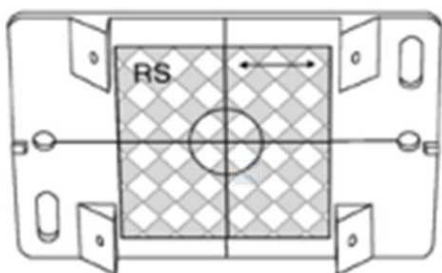

RSAKZ6

Plaque de support en plastique (RSAKZ6) - rouge ou gris
Kunststoff-Trägerplatte - rot oder grau

avec cible Relfelx 60 x 60 mm - non autocollante

mit Relfelxzielmarke 60 x 60 mm - nicht selbstklebend

rouge / rot	500110	prix / Preis	par pce / per Stk	10.90	50 pcs / Stk.	9.80
gris / grau	500115	prix / Preis	par pce / per Stk	10.90	50 pcs / Stk.	9.80