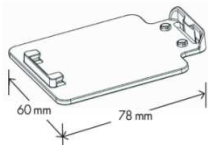

Accessoires pour mini-prisme et marques réfléchissantes Zubehör für Miniprisme und Reflexmarken

Cache / Schutzkappe RSPC10

Cache de protection / Schutzkappe

rouge / rot	600900	prix / Preis	par pce / per Stk	6.70	10 pcs / Stk.	6.05
gris / grau	600905	prix / Preis	par pce / per Stk	6.70	10 pcs / Stk.	6.05

Cache / Schutzkappe RSPC10M

Cache de protection, magnétique / Schutzkappe, magnetisch

rouge / rot	600910	prix / Preis	par pce / per Stk	7.90	10 pcs / Stk.	7.10
gris / grau	600915	prix / Preis	par pce / per Stk	7.90	10 pcs / Stk.	7.10

Adaptateur / Adapter RSFP-X80g - emb. de 10 pcs / Pak. 10 Stk.

Adaptateur pour mini-prisme pivotant et marques réfléchissantes
Adapter für schwenkbare Miniprisme und Reflexmarken

gris / grau	600920	prix / Preis	emb / Pack.	41.--		

Adaptateur / Adapter RSFP-X80g - emb. de 10 pcs / Pak. 10 Stk.

Adaptateur pour mini-prisme pivotant et marques réfléchissantes
Adapter für schwenkbare Miniprisme und Reflexmarken

rouge / rot	600925	prix / Preis	emb / Pack.	41.--		

Fond magnétique / Magnettof MS1062 von Rothbucher Systeme

L'aimant MS1062 possède une force magnétique très puissante qui permet une fixation durable. Il est idéal pour la fixation des prismes RSMP380 et RSMP480 de Rothbucher Systeme

Der Magnet MS1062 hat eine sehr starke Magnetkraft, die eine dauerhafte Befestigung ermöglicht. Er ist ideal für die Befestigung der Prismen RSMP380 und RSMP480 von Rothbucher Systeme

	600930	prix / Preis	par pce / per Stk	11.25	5 pcs / Stk.	10.60

Adaptateur Leica pour le système de points fixes Rothbuch RSFP-X99-5 Leica Adapter für Rothbucher Fixpunktsystem RSFP-X99-5

Modèle spécial pour les tenons Leica et le système de points fixes Rothbucher, qui a fait ses preuves

Plaque de base magnétique intégrée pour une force de maintien extrêmement élevée

Spezielle Ausführung für Leica-Zapfen und das bewährte Rothbucher Fixpunktsystem
Integrierte magnetische Bodenplatte für eine extrem hohe Haltekraft

	600935	prix / Preis	par pce / per Stk	82.--	5 pcs / Stk.	78.--

- 17 -