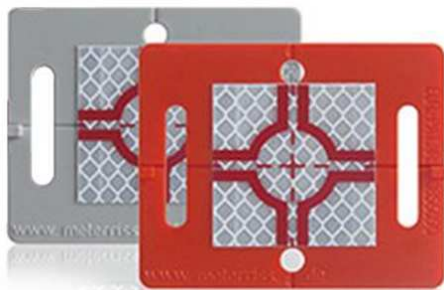

L'assortiment Plaquettes de surveillance

Das Sortiment Meterriss-Plaketten

RS50 + RS51

Plaquette de mesure (RS50) - rouge ou gris Meterriss-Plakette - rot oder grau

avec cible réflexe 30 x 30 mm gris, 75 x 60 mm rouge - **non autocollante**

mit Reflex-Zielmarke 30 x 30 mm grau, 75 x 60 mm rot - **nicht selbstklebend**

rouge / rot	700180	prix / Preis	par pce / per Stk	3.60	100 pcs / Stk.	3.25
gris / grau	700185	prix / Preis	par pce / per Stk	3.60	100 pcs / Stk.	3.25

Plaquette de mesure (RS51) - rouge ou gris Meterriss-Plakette - rot oder grau

avec cible réflexe 30 x 30 mm gris, 75 x 60 mm rouge - **autocollante**

mit Reflex-Zielmarke 30 x 30 mm grau, 75 x 60 mm rot - **selbstklebend**

rouge / rot	700190	prix / Preis	par pce / per Stk	5.55	100 pcs / Stk.	5.00
gris / grau	700195	prix / Preis	par pce / per Stk	5.55	100 pcs / Stk.	5.00

RS60 + RS61

Plaquette de mesure (RS60) - rouge ou gris Meterriss-Plakette - rot oder grau

avec cible réflexe 40 x 40 mm gris, 75 x 60 mm rouge - **non autocollante**

mit Reflex-Zielmarke 40 x 40 mm grau, 75 x 60 mm rot - **nicht selbstklebend**

rouge / rot	700200	prix / Preis	par pce / per Stk	6.25	100 pcs / Stk.	5.65
gris / grau	700205	prix / Preis	par pce / per Stk	6.25	100 pcs / Stk.	5.65

Plaquette de mesure (RS61) - rouge ou gris Meterriss-Plakette - rot oder grau

avec cible réflexe 40 x 40 mm gris, 75 x 60 mm rouge - **autocollante**

mit Reflex-Zielmarke 40 x 40 mm grau, 75 x 60 mm rot - **selbstklebend**

rouge / rot	700210	prix / Preis	par pce / per Stk	6.45	100 pcs / Stk.	5.80
gris / grau	700215	prix / Preis	par pce / per Stk	6.45	100 pcs / Stk.	5.80

**Pour tous les produits plus d'informations dans le SHOP -
seulement entrer le numéro d'article.**

**Für alle Produkte mehr information im SHOP -
nur die Artikel-Nr. eingeben.**

- 3 -