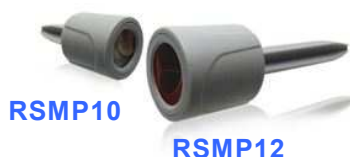

RS193

RSMP10

RSMP12