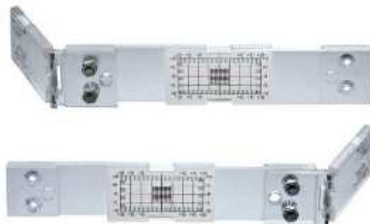

L'assortiment surveillance des fissures

Das Sortiment Rissüberwachung

- 1 -

INDOOR MONITOR

06 / 2023

Moniteur de fissures TT1 Standard - pour le niveau
Rissmonitor TT1 Standard - für Ebene

No. d'article
Artikel-Nr.

Le fisso-mètre de base est utilisé pour surveiller le mouvement horizontal ou vertical sur une fissure sur une surface plane ou pour mesurer la largeur des fissures en développement. Le produit se compose de deux des plaques qui se chevauchent sur une partie de leur longueur.

145440

Der Basis-Riss-Meter wird dazu benutzt, um horizontale oder senkrechte Bewegung über einem Riss auf einer ebenen Oberfläche zu überwachen bzw. sich entwickelnde Risse in ihrer Breite zu messen. Das Produkt besteht aus zwei überlappenden Platten, die sich auf einem Teil ihrer Länge überlappen.

CHF 127.50

Contrôleur de fissures TT3 dalle de plancher/plafond
Rissmonitor TT3 Bodenplatte/Decke

No. d'article
Artikel-Nr.

Cela permet une surveillance sur deux axes - généralement pour le contrôle d'une dalle de plancher ou de plafond. (Plus d'information voir dans SHOP)