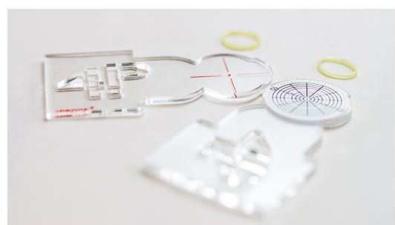

L'assortiment surveillance des fissures

Das Sortiment Rissüberwachung

- 3 -

DIVERS

Contrôleur de fissures 4proof SPEED - pour usage intérieur 4proof Rissmonitor SPEED – für den Innenbereich	No. d'article Artikel-Nr.
L'échelle circulaire peut être lue avec une précision de 0,25 mm dans n'importe quelle position, sans aucune aide. Disponible en paquet de 10 Taille : 10 x 3,5 cm. (Plus d'information voir dans SHOP)	145452
Die Kreisskala ist in jeder Position ohne Hilfsmittel 0,25 mm genau ablesbar. Im 10er Pack erhältlich, Größe: 10 x 3,5 cm. (Mehr Information im SHOP)	CHF 202.--
Caméra à fente - caméra en champ proche Risskamera - Nahfeldkamera	No. d'article Artikel-Nr.
Manipulation facile - Grossissement 3,5 et 35x - mettre - viser - appuyer sur la gâchette - prêt - Avec carte SD pour lecture sur l'ordinateur - Illumination optimale des images grâce à l'unité d'illumination intégrée. (Plus d'information voir dans SHOP)	145459
Einfache Handhabung - 3,5 und 35fache Vergrößerung - Aufsetzen – anvisieren – abdrücken – fertig - Mit SD Karte zum Auslesen am Computer - Optimale Ausleuchtung der Bilder durch die integriert Beleuchtungs einheit. (Mehr Information im SHOP)	CHF 277.50
Jauge de profondeur de fissures pour le bois Risstiefenlehre für Holz	No. d'article Artikel-Nr.
Le jeu de jauges de mesure a été spécialement développé pour la mesure de la profondeur des fissures des poutres selon la norme DIN 4074, car une épaisseur de matériau de 0,1 mm est ici prescrite. (Plus d'information voir dans SHOP)	145453
Das Messlehrenset wurde speziell für die Risstiefenmessungen von Balken nach DIN 4074 entwickelt, da hier eine Materialdicke von 0,1 mm vorgeschrieben ist. (Mehr Information im SHOP)	CHF 67.20
Moniteur de fissures INDOOR Rissmonitor INDOOR	No. d'article Artikel-Nr.
Partie supérieure : acrylique, partie inférieure : PVC Avec le moniteur de fissures de 4proof, vous pouvez facilement lire l'extension de la largeur de la fissure, ainsi que le changement de position des composants surveillés. (Plus d'information voir dans SHOP)	145451
Oberteil: Acryl, Unterteil: PVC Mit dem Rissmonitor von 4proof können Sie ganz einfach die Rissbreitenerweiterung, sowie die Lageveränderung der überwachten Bauteile ablesen. (Mehr Information im SHOP)	CHF 19.20
Kit de montage pour les marques en aluminium : vis et chevilles Montageset für Alu-Marken: Schrauben und Dübel	No. d'article Artikel-Nr.
20 vis en acier inoxydable avec 20 chevilles assorties pour la fixation de jetons en aluminium (Plus d'information voir dans SHOP)	145447
20 Schrauben aus Edelstahl mit 20 passenden Dübel zur Befestigung von Alu-Marken (Mehr Information im SHOP)	CHF 6.10