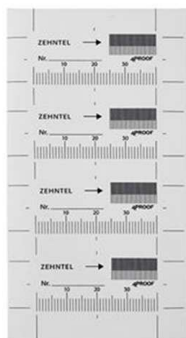

L'assortiment surveillance des fissures

Das Sortiment Rissüberwachung

- 2 -

OUTDOOR MONITOR

Moniteur de fissures à l'EXTÉRIEUR - sans extension Rissmonitor OUTDOOR - ohne Erweiterung

No. d'article
Artikel-Nr.

Avec le moniteur de fissures de 4Proof, vous pouvez facilement lire l'extension de la largeur de la fissure ainsi que le changement de position des composants surveillés. [(Plus d'information voir dans SHOP)](#)

145450-10

Mit dem Rissmonitor von 4Proof können Sie ganz einfach die Rissbreitenerweiterung, sowie die Lageveränderung der überwachten Bauteile ablesen. [(Mehr Information im SHOP)](#)

CHF 36.--

Monitor de fissures à l'EXTÉRIEUR - Extension - plafond au mur Rissmonitor OUTDOOR - Erweiterung - Decke zu Wand

No. d'article
Artikel-Nr.

Avec le moniteur de fissures de 4Proof, vous pouvez facilement lire l'extension de la largeur de la fissure ainsi que le changement de position des composants surveillés. [(Plus d'information voir dans SHOP)](#)

145450-20

Mit dem Rissmonitor von 4Proof können Sie ganz einfach die Rissbreitenerweiterung, sowie die Lageveränderung der überwachten Bauteile ablesen. [(Mehr Information im SHOP)](#)

CHF 46.40

Moniteur de fissures Coin à l'EXTÉRIEUR Rissmonitor OUTDOOR Ecke

No. d'article
Artikel-Nr.

Avec le moniteur de fissures de 4Proof, vous pouvez facilement lire l'extension de la largeur de la fissure ainsi que le changement de position des composants surveillés. [(Plus d'information voir dans SHOP)](#)

145450-30

Mit dem Rissmonitor von 4Proof können Sie ganz einfach die Rissbreitenerweiterung, sowie die Lageveränderung der überwachten Bauteile ablesen. [(Mehr Information im SHOP)](#)

CHF 92.80

Marqueurs de largeur de fente 4proof avec graduation en dixièmes (40 autocollants par paquet) 4proof Rissbreitenmarken mit Zehntelteilung (40 Aufkleber pro Pack)

No. d'article
Artikel-Nr.

Avec le moniteur de fissures de 4Proof, vous pouvez facilement lire l'extension de la largeur de la fissure ainsi que le changement de position des composants surveillés. [(Plus d'information voir dans SHOP)](#)

145456

Mit dem Rissmonitor von 4Proof können Sie ganz einfach die Rissbreitenerweiterung, sowie die Lageveränderung der überwachten Bauteile ablesen. [(Mehr Information im SHOP)](#)

CHF 16.--

L'adaptateur pour moniteur de fissures Rissmonitor Adapter

No. d'article
Artikel-Nr.

est fourni complet avec le matériel de fixation et est utilisé pour permettre les applications d'angle et pour compenser les inégalités de surface plus importantes, par exemple dans la maçonnerie de carrière ou de pierre des champs. L'adaptateur pour détecteur de fissures se visse sur un détecteur de fissures TT1 Standard ou TT1 Plus et est réglable en continu d'environ 67° à environ 24°.

145430