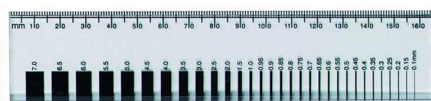

- 5 -

<p>Rissnonius</p> <p><i>Pied à coulisse en plastique spécial indéformable et résistant aux intempéries. Il possède un vernier qui permet une précision de lecture allant jusqu'à 0,05 mm. Les décalages angulaires sont affichés en même temps. Plage de mesure : -5 à +20 mm Décalage angulaire : 360° Dimensions : 85 x 20 x 5 mm</i></p> <p>Riss-Messschieber aus verzugs-freiem und witterungsbeständigem Spezialkunststoff. Er verfügt über einen Nonius, welcher Ablesegenauigkeiten bis zu 0,05 mm ermöglicht. Gleichzeitig werden die Winkelversätze angezeigt. Messbereich: -5 bis +20 mm Winkelversatz: 360° Abmaße: 85 x 20 x 5 mm</p>	<p>No. d'article Artikel-Nr.</p> <p>64109</p> <p>CHF 27.--</p>
<p>Règle à fentes / Spaltlineal</p> <p><i>pour enregistrer les dimensions des fissures ou des interstices et la règle en mm/cm. Longueur : 165 mm.</i></p> <p>zum Erfassen von Riß- oder Spaltmaßen und mm/cm-Lineal. Länge: 165 mm.</p>	<p>64100</p> <p>CHF 22.--</p>
<p>Règle à fentes / Spaltlineal - 4PROOF</p> <p><i>Matériau : plastique 0,5 mm d'épaisseur - Recto : graduation des fissures 0,05-1,0 mm - Verso : graduation de la règle 10 cm</i></p> <p>Material: Kunststoff 0,5 mm Stärke - Vorderseite: Risseinteilung 0,05-1,0 mm - Rückseite: Linealeinteilung 10 cm</p>	<p>145458</p> <p>CHF 11.90</p>
<p>Adhésif spécial EZ / Spezialkleber EZ</p> <p><i>colle époxy à 2 composants, très résistante, sans déformation Temps de collage : 4 min Livraison : 5 sachets, chacun avec spatule et plaque de mélange dans le sachet</i></p> <p>hochfester 2-Komponenten Epoxid-Klebstoff, verzugsfrei Klebezeit: 4 min Lieferung: 5 Portionsbriefe, jeweils mit Spatel und Mischplatte in Beutel</p>	<p>64125</p> <p>CHF 15.--</p>
<p>Cale de mesure / Messkeil</p> <p><i>Pour mesurer les irrégularités et les pentes en relation avec le nivellement, l'extraction ou la pose de lattes. Plage de mesure de 0 à 27 mm</i></p> <p>zum Messen von Unebenheiten und Neigungen in Verbindung mit Richt-, Abzieh-, oder Setzlatten. Meßbereich 0 - 27 mm.</p>	<p>391500</p> <p>CHF 59.40</p>
<p>4proof Loupe - Loupe pour fissures, marques de fissures incluses. 4proof Lupenset - Risslupe inkl. Rissmarken</p> <p><i>Contenu de la livraison :</i></p> <p>1 pc. loupe 4proof avec éclairage intégré à 2 niveaux 1 pc. 4proof étui de transport 1 pc. Chiffon d'entretien en microfibres</p>	<p>145454</p>
<p>Lieferumfang:</p> <p>1 Stk. 4proof Lupe mit integrierter 2-stufiger Beleuchtung 1 Stk. 4proof Transportetui 1 Stk. Microfaserpflegetuch 1 Pack 4proof Rissmarken mit Zehnteilung</p>	<p>CHF 56.--</p>